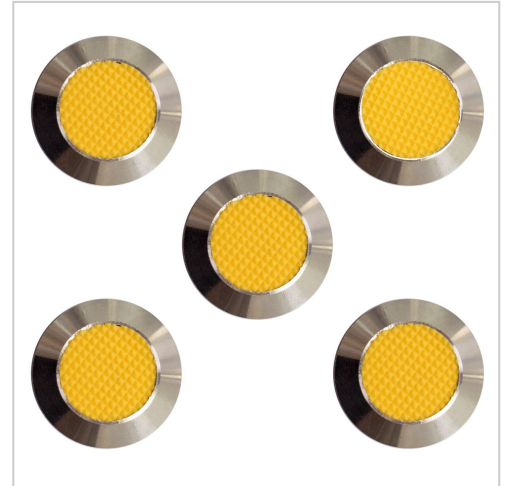

Aufmerksamkeitsnoppe aus Edelstahl mit Kunststofffüllung, Gelb, 35 mm Durchmesser | Gelb

Artikelnummer 8855
Breite 35mm
Höhe 35mm

Produktbeschreibung

- Farbe Kunststofffüllung Gelb
- Durchmesser 35 mm
- taktile (tastbare) Höhe 5 mm
- eine VE = 10 Aufmerksamkeitsnoppen
- zur Klebe- oder Schraubmontage

Unsere **Aufmerksamkeitsnoppe aus Edelstahl mit Kunststofffüllung in Gelb mit 35 mm Durchmesser** ist praxisbewährt. Generell werden einzelne Noppen zu einem Aufmerksamkeitsfeld zusammen verlegt. Dieses weist blinde und sehbehinderte Menschen darauf hin, hier Ihre Aufmerksamkeit zu erhöhen. Eine VE = 100 Noppen. Kleber für die Montage bitte unter Zubehör gleich mitbestellen. Wir empfehlen vorab eine Testverklebung. Diese Noppenart kann geklebt oder geschraubt werden.

Produkteigenschaften

Anwendung Innen
Montageart Schraubmontage, Klebemontage
Material Edelstahl, Kunststoff
Farbe Gelb
Ausrichtung rund
Produktart Aufmerksamkeitsnoppen
Größe 35 mm Durchmesser

Weitere Bilder