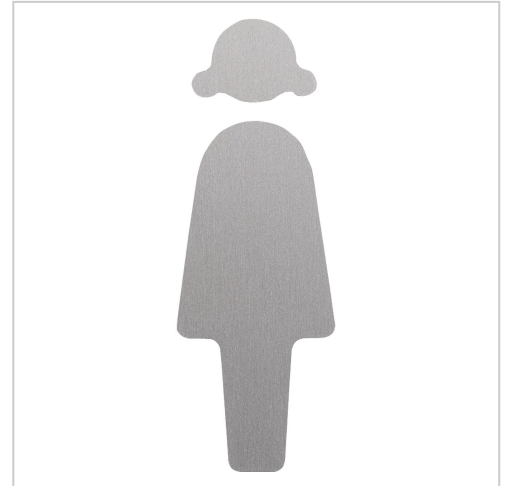

WC Schild Damen aus Aluminium, Silber, 160 x 55 mm (H x B), Klebmontage | WC Damen

WC Schild Damen ? Aluminium ? 160 x 55 mm (H x B) ? Silber ? Top-Qualität ?
schnelle Lieferung ? günstig beim Hersteller kaufen ?

Artikelnummer 10881
Breite 160mm
Höhe 55mm

Produktbeschreibung

- leichte und risikofreie Klebmontage
- Aluminium silber eloxiert
- Größe 160 x 55 mm (H x B)
- Motiv WC Damen

Unser **WC Schild Damen aus Aluminium, Silber**, besticht durch sein Design und seine leichte Anbringung.

Produkteigenschaften

Beschriftung direkt
Entnahmesicher ja
Ausrichtung hoch
Material Aluminium
Farbe Silber
Anwendung Innen
Produktart Türschilder
Brandschutzklasse A1
Montageart Klebmontage
Größe 160 x 55 mm (H x B)