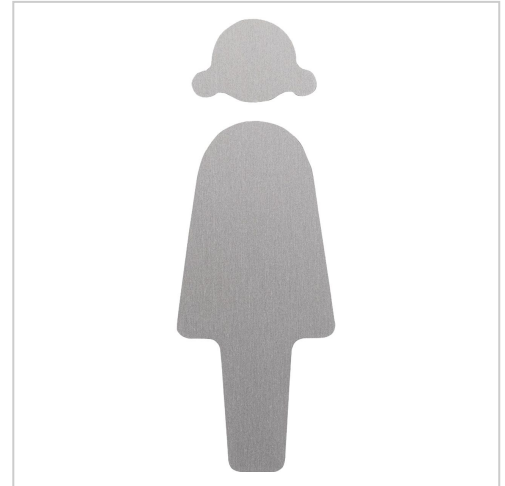

# WC Schild Damen aus Aluminium, Silber, 160 x 55 mm (H x B), Klebmontage | WC Damen

Artikelnummer 10881  
Breite 160mm  
Höhe 55mm

## Produktbeschreibung

- leichte und risikofreie Klebmontage
- Aluminium silber eloxiert
- Größe 160 x 55 mm (H x B)
- Motiv WC Damen

Unser **WC Schild Damen aus Aluminium, Silber**, besticht durch sein Design und seine leichte Anbringung.

## Produkteigenschaften

<b>Beschriftung</b>	direkt
<b>Entnahmesicher</b>	ja
<b>Ausrichtung</b>	hoch
<b>Material</b>	Aluminium
<b>Farbe</b>	Silber
<b>Anwendung</b>	Innen
<b>Produktart</b>	Türschilder
<b>Brandschutzklasse</b>	A1
<b>Montageart</b>	Klebmontage
<b>Größe</b>	160 x 55 mm (H x B)