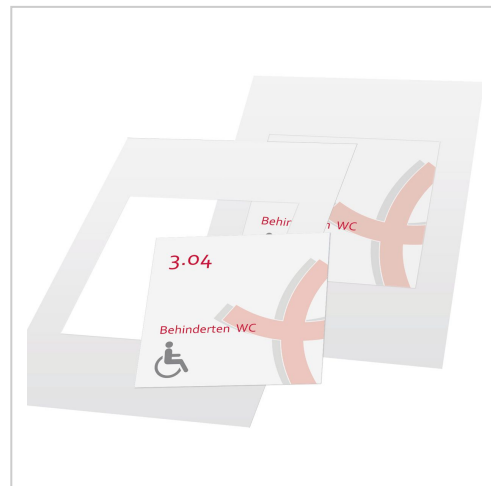

Zubehör, Papiereinleger für Türschild 120 (Frankfurt), 50 Blatt | Frankfurt | 120 | 50

Artikelnummer 1707
Breite 210mm
Höhe 297mm

Produktbeschreibung

- Format 119 x 114 mm
- angestanzt auf DIN A4 Bogen
- reinweiß, 110 Gramm
- blanko zum Selbstbeschriften
- für Laser- und Tintenstrahldruck
- 50 Blatt Inhalt

Unsere **Papiereinleger für das Türschild 120 (Frankfurt), 50 Blatt** lassen keine Wünsche offen. Mit 110 Gramm haben die Einleger genau die richtige Stärke zum bequemen Ausdrucken und Einlegen. Vorgestanzt auf DIN A4 wird die Motiverstellung zum Kinderspiel.

Produkteigenschaften

Ausrichtung hoch
Anwendung Innen
Größe DIN A4
Farbe Weiß
Material Papier
Produktart Papiereinleger

Service-Hotline: [+49 9621/605-200](tel:+499621605200)

Mo-Do: 07:30 -12:00 Uhr / 12:30 - 16:00 Uhr