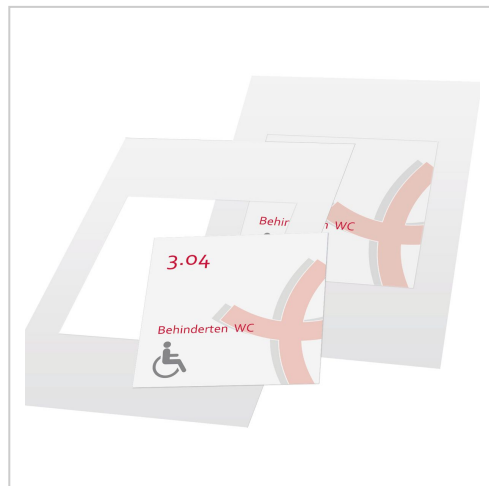

Zubehör, Papiereinleger für Türschild 120 (Frankfurt), 10 Blatt | Frankfurt | 120 | 10

Zubehör für Türschild Frankfurt 120 ? Papiereinleger ? 10 Blatt in einer Packung ? schnelle Lieferung ?

Artikelnummer 1708
Breite 210mm
Höhe 297mm

Produktbeschreibung

- Format 119 x 114 mm
- angestanzt auf DIN A4 Bogen
- reinweiß, 110 Gramm
- blanko zum Selbstbeschriften
- für Laser- und Tintenstrahldruck
- 10 Blatt Inhalt

Unsere **Papiereinleger für das Türschild 120 (Frankfurt), 10 Blatt** lassen keine Wünsche offen. Mit 110 Gramm haben die Einleger genau die richtige Stärke zum bequemen Ausdrucken und Einlegen. Vorgestanzt auf DIN A4 wird die Motiverstellung zum Kinderspiel.