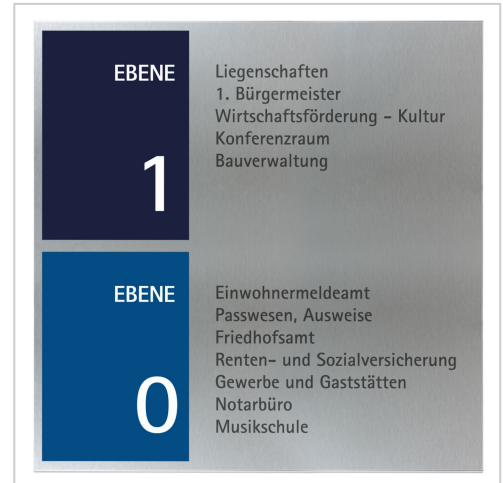

Wandschild, Modell Rio, 650 x 650 x 16 mm (H x B x T), Beschriftung direkt | 650 x 650 x 16 mm (H x B x T)

Wandschild Modell Rio ? Edelstahloptik ? 650 x 650 mm (H x B) ? Top-Qualität ? schnelle Lieferung ? direkt vom Hersteller ?

Artikelnummer 4564
Breite 650mm
Höhe 650mm

Produktbeschreibung

- leichte Schraubmontage
- Aluminiumverbundplatte in Edelstahloptik
- Bürstung vertikal
- Schildgröße 650 x 650 x 16 mm (H x B x T)
- Beschriftung direkt auf dem Artikel mit
- Folienplot oder hochauflösendem Digitaldruck

Unser **Wandschild Modell Rio 650 x 650 x 16 mm (H x B x T)** überzeugt durch seine Flexibilität, da er eine Vielzahl von Kombinationen ermöglicht. Seine Grundplatte besteht aus gebürstetem Aluminiumverbund in Edelstahloptik. Für die leichte Schraubmontage sind auf der Rückseite bereits Öffnungen ausgestanzt. Die optionale Beschriftung (mit Aufpreis) erfolgt direkt auf dem Wandschild mit Folienplot oder hochauflösendem Digitaldruck.

Produkteigenschaften

Brandschutzklasse B1
Beschriftung direkt
Entnahmesicher ja
Anwendung Außen, Innen
Farbe Silber
Montageart Schraubmontage
Ausrichtung quadratisch
Produktart Wandschilder
Material Edelstahl (Optik)
Modellreihe Rio
Größe 650 x 650 mm (H x B)