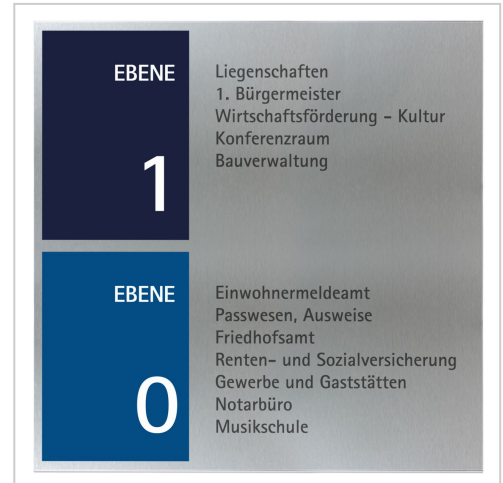

# Wandschild, Modell Rio, 650 x 650 x 16 mm (H x B x T), Beschriftung direkt | 650 x 650 x 16 mm (H x B x T)

Artikelnummer 4564  
Breite 650mm  
Höhe 650mm

## Produktbeschreibung

- leichte Schraubmontage
- Aluminiumverbundplatte in Edelstahloptik
- Bürstung vertikal
- Schildgröße 650 x 650 x 16 mm (H x B x T)
- Beschriftung direkt auf dem Artikel mit
- Folienplot oder hochauflösendem Digitaldruck

Unser **Wandschild Modell Rio 650 x 650 x 16 mm (H x B x T)** überzeugt durch seine Flexibilität, da er eine Vielzahl von Kombinationen ermöglicht. Seine Grundplatte besteht aus gebürstetem Aluminiumverbund in Edelstahloptik. Für die leichte Schraubmontage sind auf der Rückseite bereits Öffnungen ausgestanzt. Die optionale Beschriftung (mit Aufpreis) erfolgt direkt auf dem Wandschild mit Folienplot oder hochauflösendem Digitaldruck.

## Produkteigenschaften

**Brandschutzklasse** B1  
**Beschriftung** direkt  
**Entnahmesicher** ja  
**Anwendung** Außen, Innen  
**Farbe** Silber  
**Montageart** Schraubmontage  
**Ausrichtung** quadratisch  
**Produktart** Wandschilder  
**Material** Edelstahl (Optik)  
**Modellreihe** Rio  
**Größe** 650 x 650 mm (H x B)