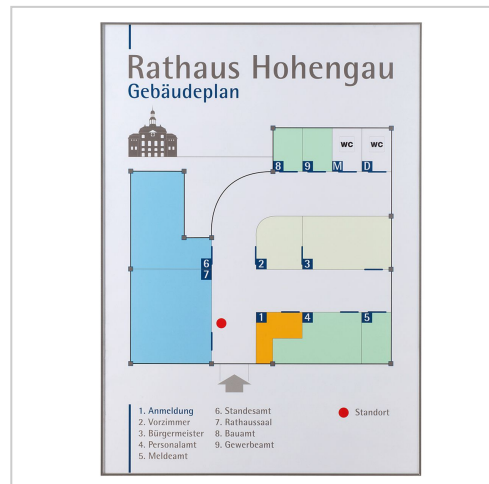

Wandschild, Modell Rio EasyFlexx, 745 x 420 mm (H x B) | 745 x 420 mm (H x B)

Wandschild Modell Rio EasyFlexx ? 745 x 420 mm (H x B) ? Schraubmontage ? Top-Qualität ? schnelle Lieferung ? beim Hersteller kaufen ?

Artikelnummer 4419
Breite 745mm
Höhe 420mm

Produktbeschreibung

- leichte Schraubmontage
- Rahmen zum Klappen (=Klapprahmen), aus Aluminium
- Format 745 x 420 mm (H x B)
- Beschriftung mit individuell bedruckbarer Beschriftungseinlage
- Abdeckung entspiegelt

Unser **Wandschild Modell Rio EasyFlexx 745 x 420 mm (H x B)** besticht durch seine Größe. Für eine leichte Schraubmontage sind auf der Rückseite bereits die Öffnungen ausgestanzt. Durch seinen praktischen Klapprahmen kann das eingelegte Motiv schnell gewechselt werden. Die Beschriftung erfolgt nicht direkt sondern durch die Verwendung einer Einlage (z. B. Papier).

Produkteigenschaften

Brandschutzklasse B1
Ausrichtung hoch
Farbe Silber
Beschriftung mit Einleger
Anwendung Innen
Montageart Schraubmontage
Produktart Wandschilder
Entnahmesicher nein
Größe 745 x 420 mm (H x B)
Material Edelstahl (Optik)
Modellreihe Rio