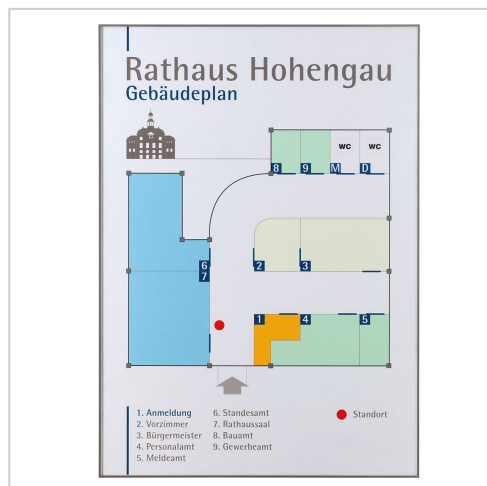

Wandschild, Modell Rio EasyFlexx, 745 x 420 mm (H x B) | 745 x 420 mm (H x B)

Artikelnummer 4419
Breite 745mm
Höhe 420mm

Produktbeschreibung

- leichte Schraubmontage
- Rahmen zum Klappen (=Klapprahmen), aus Aluminium
- Format 745 x 420 mm (H x B)
- Beschriftung mit individuell bedruckbarer Beschriftungseinlage
- Abdeckung entspiegelt

Unser **Wandschild Modell Rio EasyFlexx 745 x 420 mm (H x B)** besteht durch seine Größe. Für eine leichte Schraubmontage sind auf der Rückseite bereits die Öffnungen ausgestanzt. Durch seinen praktischen Klapprahmen kann das eingelegte Motiv schnell gewechselt werden. Die Beschriftung erfolgt nicht direkt sondern durch die Verwendung einer Einlage (z. B. Papier).

Produkteigenschaften

Brandschutzklasse B1
Ausrichtung hoch
Farbe Silber
Beschriftung mit Einleger
Anwendung Innen
Montageart Schraubmontage
Produktart Wandschilder
Entnahmesicher nein
Größe 745 x 420 mm (H x B)
Material Edelstahl (Optik)
Modellreihe Rio