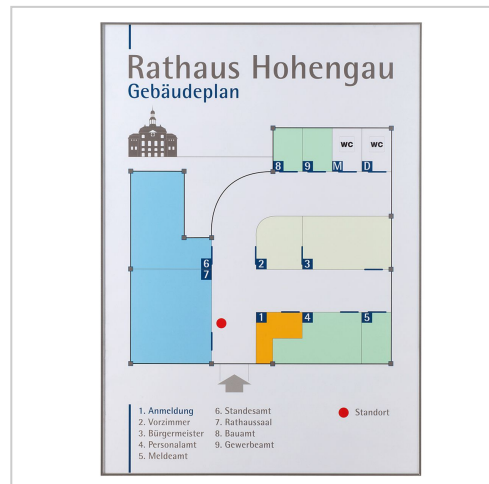

## Wandschild, Modell Rio EasyFlexx, 1.050 x 420 mm (H x B) | 1.050 x 420 mm (H x B)

Wandschild Modell Rio EasyFlexx ? 1.050 x 420 mm (H x B) ? Schraubmontage ?  
Top-Qualität ? schnelle Lieferung ? beim Hersteller kaufen ?

**Artikelnummer** 4416  
**Breite** 1050mm  
**Höhe** 420mm

### Produktbeschreibung

- leichte Schraubmontage
- Rahmen zum Klappen (=Klapprahmen), aus Aluminium
- Format 1.050 x 420 mm (H x B)
- Beschriftung mit individuell bedruckbarer Beschriftungseinlage
- Abdeckung entspiegelt

Unser **Wandschild Modell Rio EasyFlexx 1.050 x 420 mm (H x B)** besticht durch seine Größe. Für eine leichte Schraubmontage sind auf der Rückseite bereits die Öffnungen ausgestanzt. Durch seinen praktischen Klapprahmen kann das eingelegte Motiv schnell gewechselt werden. Die Beschriftung erfolgt nicht direkt sondern durch die Verwendung einer Einlage (z. B. Papier).