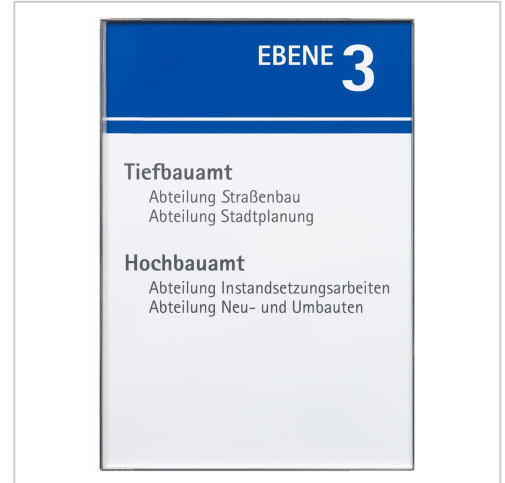

# Wandschild, Modell Rio, ~ DIN A4, Schraubmontage | DIN A4 | Schraubmontage

Artikelnummer 4360  
Breite 210mm  
Höhe 297mm

## Produktbeschreibung

- leichte Schraubmontage
- Grundplatte aus Edelstahl
- Format 299 x 212 mm (H x B)
- dies entspricht ~ DIN A4
- Beschriftung mit individuell bedruckbarer Beschriftungseinlage
- Abdeckung entspiegelt

Unser **Wandschild Modell Rio ~ DIN A4 (Schraubmontage)** besticht durch seine Stabilität und Wertigkeit. Für eine leichte Schraubmontage sind auf der Rückseite bereits die Öffnungen ausgestanzt. Die Beschriftungseinlagen (aus Papier) können selbst gestaltet, ausgedruckt (mit handelsüblichen Tinten- oder Laserdrucker) und einfach mit einem Sauger gewechselt werden. Somit bietet Ihnen unser Türschild viel Raum für die persönliche Gestaltung.

## Produkteigenschaften

**Brandschutzklasse** B1  
**Entnahmesicher** ja  
**Ausrichtung** hoch  
**Farbe** Silber  
**Beschriftung** mit Einleger  
**Anwendung** Innen  
**Montageart** Schraubmontage  
**Produktart** Wandschilder  
**Größe** DIN A4  
**Material** Edelstahl (Optik)  
**Modellreihe** Rio