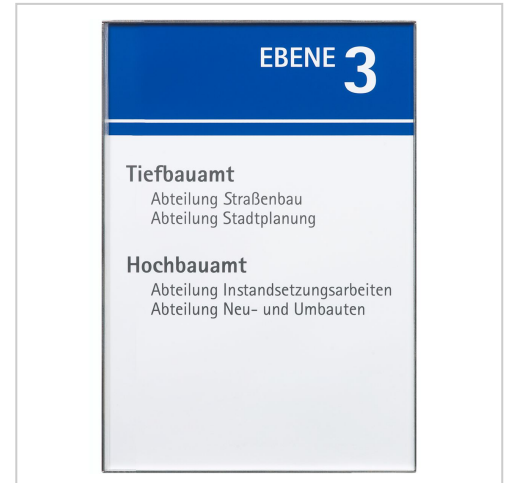

Wandschild, Modell Rio, ~ DIN A4, Schraubmontage | DIN A4 | Schraubmontage | ~ DIN A4

Wandschild Modell Rio ? ~ DIN A4 ? Schraubmontage ? Edelstahl ? Top-Qualität ?
schnelle Lieferung ? günstig beim Hersteller kaufen ?

Artikelnummer 4360
Breite 210mm
Höhe 297mm

Produktbeschreibung

- leichte Schraubmontage
- Grundplatte aus Edelstahl
- Format 299 x 212 mm (H x B)
- dies entspricht ~ DIN A4
- Beschriftung mit individuell bedruckbarer Beschriftungseinlage
- Abdeckung entspiegelt

Unser **Wandschild Modell Rio ~ DIN A4 (Schraubmontage)** besticht durch seine Stabilität und Wertigkeit. Für eine leichte Schraubmontage sind auf der Rückseite bereits die Öffnungen ausgestanzt. Die Beschriftungseinlagen (aus Papier) können selbst gestaltet, ausgedruckt (mit handelsüblichen Tinten- oder Laserdrucker) und einfach mit einem Sauger gewechselt werden. Somit bietet Ihnen unser Türschild viel Raum für die persönliche Gestaltung.

Produkteigenschaften

Brandschutzklasse B1
Entnahmesicher ja
Ausrichtung hoch
Farbe Silber
Beschriftung mit Einleger
Anwendung Innen
Montageart Schraubmontage
Produktart Wandschilder
Größe DIN A4
Material Edelstahl (Optik)
Modellreihe Rio