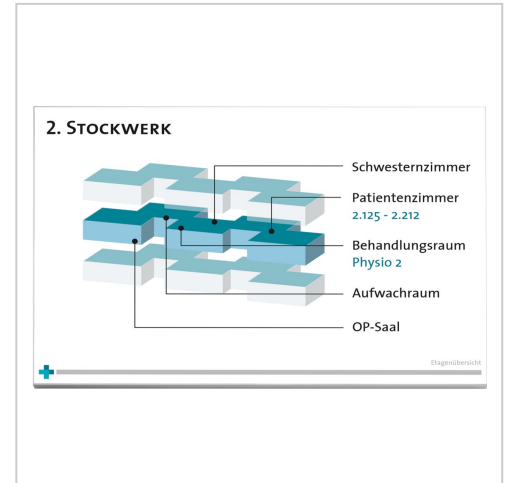

Wandschild, Modell Madrid, 650 x 450 mm, Hochformat oder Querformat, Silber, Beschriftung direkt auf den Artikel | Silber | 650 x 450 mm (H x B)

Artikelnummer 3005
Breite 650mm
Höhe 450mm

Produktbeschreibung

- Montage im Hoch- oder Querformat möglich
- Rahmen aus silber eloxiertem Aluminium
- Format 650 x 450 mm
- Beschriftung direkt auf dem Artikel
- Beschriftungsfläche ist Silber

Unser **Wandschild Modell Madrid 650 x 450 mm, Silber, Beschriftung direkt**, überzeugt durch seine Stabilität. Ihr Motiv wird entweder aufgedruckt (hochauflösender Direktdruck) oder mit Folienplot aufgeklebt. Die Beschriftungsfläche ist Silber. **Auf Wunsch kann diese auch Weiß sein.**

Produkteigenschaften

Brandschutzklasse B1
Beschriftung direkt
Entnahmesicher ja
Anwendung Außen, Innen
Ausrichtung hoch, quer
Material Aluminium
Farbe Silber
Montageart Schraubmontage
Produktart Wandschilder
Modellreihe Madrid
Größe 650 x 450 mm (H x B)