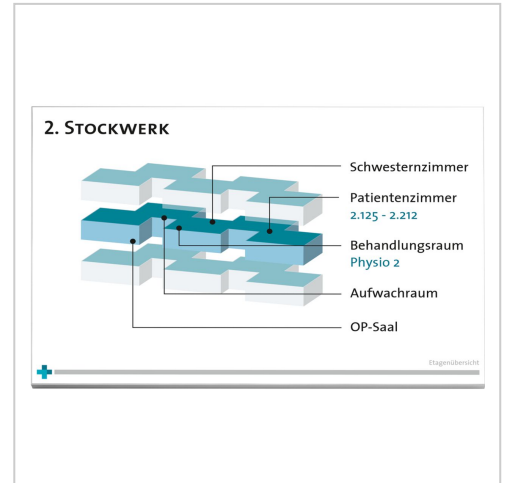

Wandschild, Modell Madrid, 650 x 450 mm, Hochformat oder Querformat, Silber, Beschriftung direkt auf den Artikel | Silber | 650 x 450 mm (H x B)

Wandschild Modell Madrid ? 650 x 450 mm ? Schraubmontage ? Klebmontage ? Silber ? günstig beim Hersteller kaufen ?

Artikelnummer 3005
Breite 650mm
Höhe 450mm

Produktbeschreibung

- Montage im Hoch- oder Querformat möglich
- Rahmen aus silber eloxiertem Aluminium
- Format 650 x 450 mm
- Beschriftung direkt auf dem Artikel
- Beschriftungsfläche ist Silber

Unser **Wandschild Modell Madrid 650 x 450 mm, Silber, Beschriftung direkt**, überzeugt durch seine Stabilität. Ihr Motiv wird entweder aufgedruckt (hochauflösender Direktdruck) oder mit Folienplot aufgeklebt. Die Beschriftungsfläche ist Silber. **Auf Wunsch kann diese auch Weiß sein.**

Produkteigenschaften

Brandschutzklasse B1
Beschriftung direkt
Entnahmesicher ja
Anwendung Außen, Innen
Ausrichtung hoch, quer
Material Aluminium
Farbe Silber
Montageart Schraubmontage
Produktart Wandschilder
Modellreihe Madrid
Größe 650 x 450 mm (H x B)