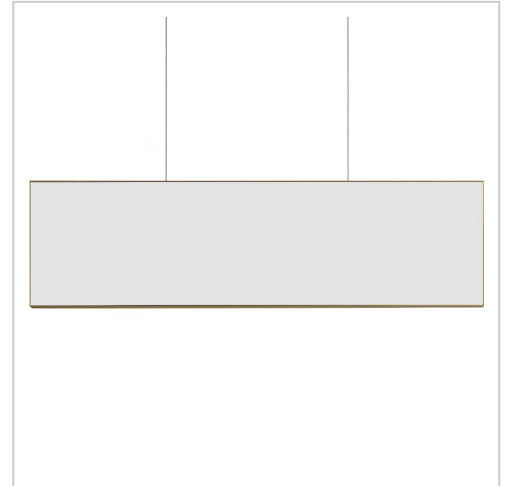

Deckenhänger (Hängeschild), Modell Madrid, 150 x 650 mm (H x B), Bronze, Beschriftung direkt | Bronze | 150 x 650 mm (H x B)

Artikelnummer 9867
Breite 150mm
Höhe 650mm

Produktbeschreibung

- Rahmen aus Aluminium (lackiert in Bronze RAL 1035)
- doppelseitige Aluminiumverbundplatten in Weiß
- inkl. Pressösen und Stahlseil
- Größe: 150 x 650 mm (H x B)
- für doppelseitige Beschriftung direkt auf dem Artikel

Unser **Deckenhänger (Hängeschild) Modell Madrid, 150 x 650 mm (H x B), Bronze, Beschriftung direkt** wurde entwickelt für den professionellen Einsatz als Hinweisschild. Sicher angebracht an der Decke nimmt er keinen Platz im Raum und weist positiv auffallend den Weg. Klassische Einsatzgebiete sind Bereiche mit viel Publikumsverkehr als zusätzliche Wegweisung in einem gelungenen Leitsystem.

Hinweis:

Zur optisch schönen Befestigung an der Decke empfehlen wir Ihnen unsere Deckenautomatik (bitte separat bestellen). Die Beschriftungsfläche ist Weiß.

Produkteigenschaften

Brandschutzklasse B1
Beschriftung direkt
Entnahmesicher ja
Material Aluminium
Anwendung Innen
Ausrichtung quer
Montageart Schraubmontage
Produktart Deckenhänger (Hängeschilder)
Farbe Bronze
Modellreihe Madrid
Größe 150 x 650 mm (H x B)