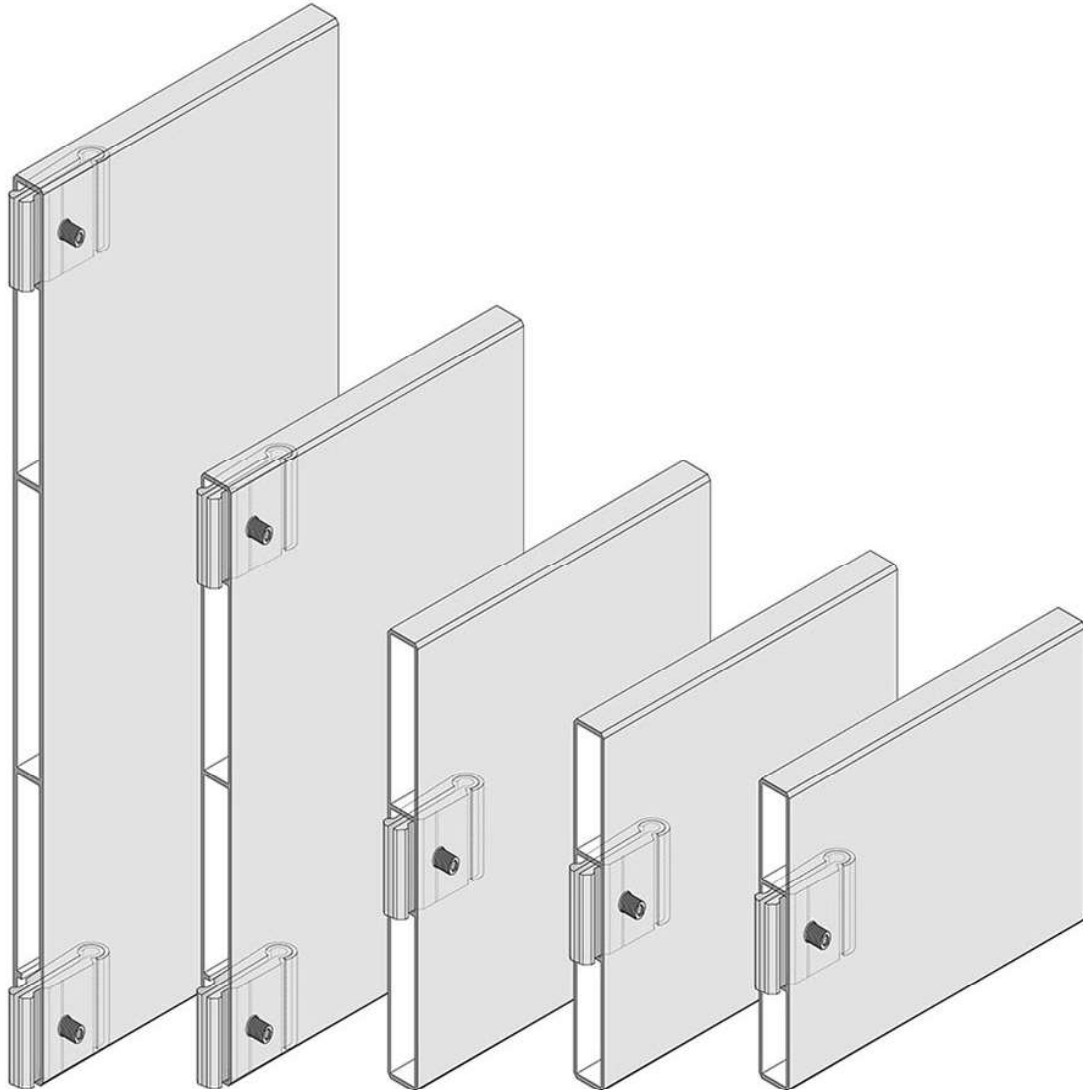

**BERLIN Basic Hohlkammerprofil, 15 x 85 cm, lackiert**

Artikelnummer:	8984
Alternative Artikelnummer:	I98150850RAL
Beschreibung:	BERLIN Basic Hohlkammerprofil - Individuallackierung - <ul style="list-style-type: none"><li>• Fertigungsformat: 150 x 850 mm</li><li>• nutzbares Sichtformat: 150 x 840 mm</li><li>• Materialstärke: 15,8 mm</li><li>• Aluminium lackiert nach RAL ...</li><li>• inkl. Bohrungen</li><li>• 2 Spreizbefestigungen</li><li>• Schraubenkopfabdeckungen</li></ul>