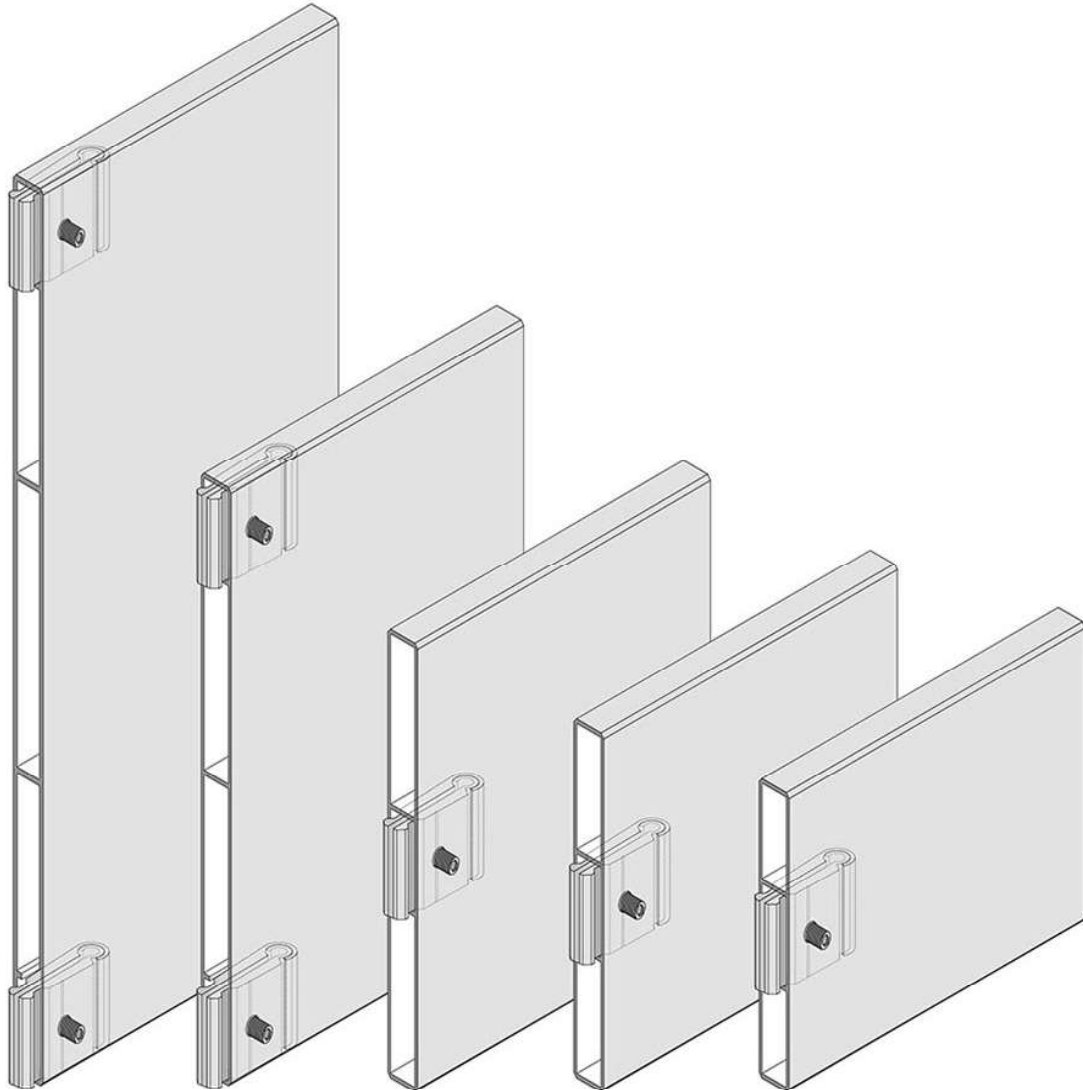

BERLIN Basic Hohlkammerprofil, 15 x 65 cm, lackiert

Artikelnummer: 8983
Alternative Artikelnummer: I98150650RAL
Beschreibung: BERLIN Basic Hohlkammerprofil
- Individuallackierung -
• Fertigungsformat: 150 x 650 mm
• nutzbares Sichtformat: 150 x 640 mm
• Materialstärke: 15,8 mm
• Aluminium lackiert nach RAL ...
• inkl. Bohrungen
• 2 Spreizbefestigungen
• Schraubenkopfabdeckungen