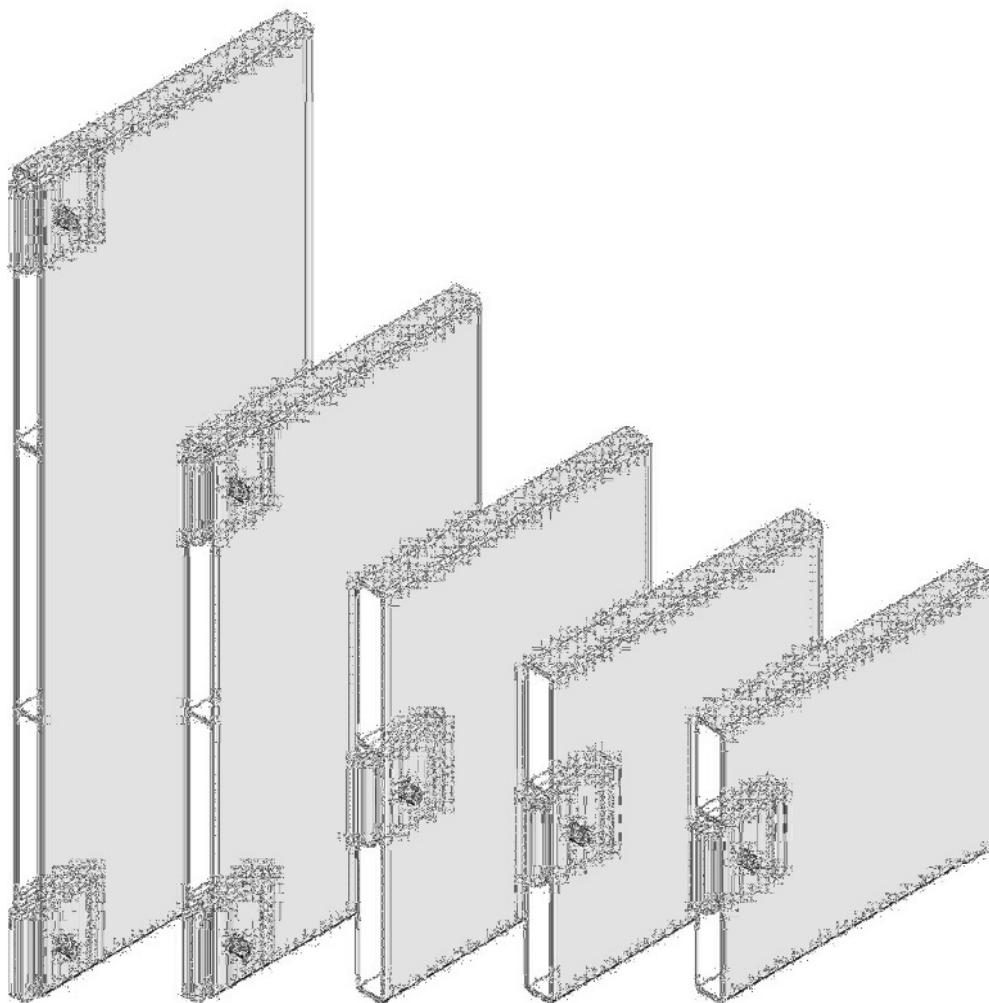

BERLIN Basic Hohlkammerprofil, 15 x 85 cm

Artikelnummer:

8978

Alternative Artikelnummer:

I98150850

Beschreibung:

BERLIN Basic Hohlkammerprofil

- Fertigungsformat: 150 x 850 mm
- nutzbares Sichtformat: 150 x 840 mm
- Materialstärke: 15,8 mm
- Aluminium silber eloxiert EV1
- inkl. Bohrungen
- 2 Spreizbefestigungen
- Schraubenkopfabdeckungen