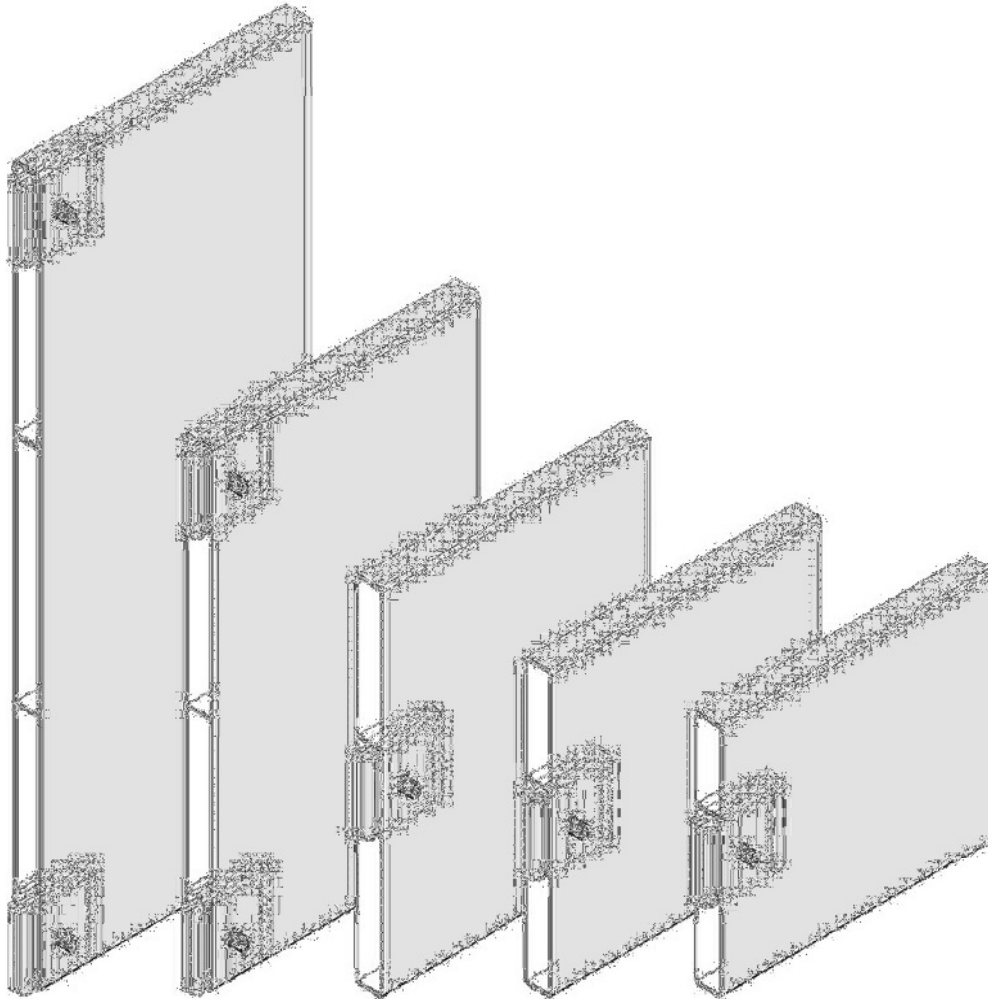

**BERLIN Basic Hohlkammerprofil, 15 x 65 cm**

Artikelnummer: 8977

Alternative Artikelnummer: I98150650

Beschreibung:

BERLIN Basic Hohlkammerprofil

- Fertigungsformat: 150 x 650 mm
- nutzbares Sichtformat: 150 x 640 mm
- Materialstärke: 15,8 mm
- Aluminium silber eloxiert EV1
- inkl. Bohrungen
- 2 Spreizbefestigungen
- Schraubenkopfabdeckungen