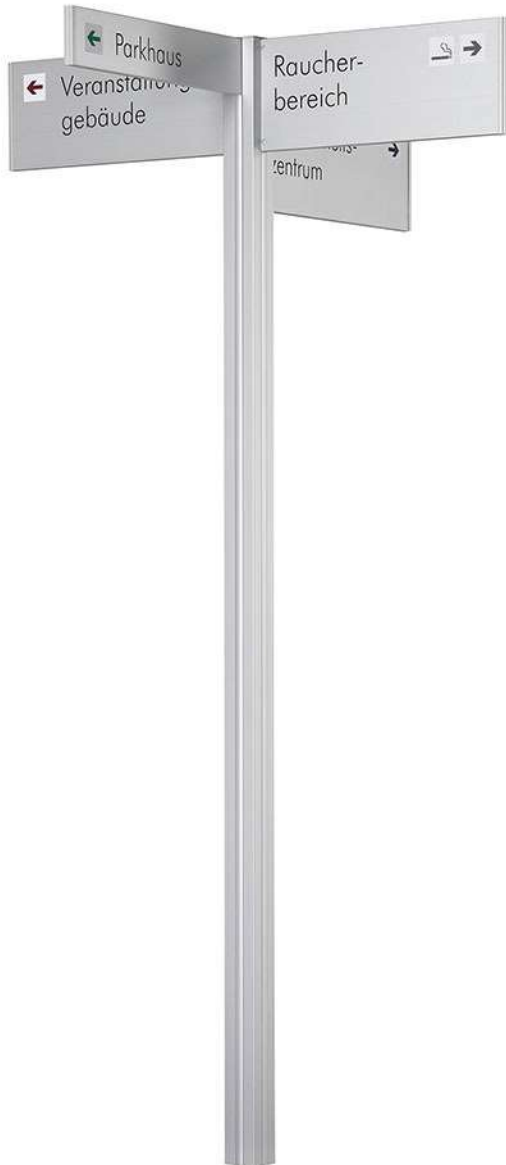

BERLIN Basic Hohlkammer zur Fahnenmontage, 15 x 85 cm

Artikelnummer:	8910
Alternative Artikelnummer:	I98F150850
Beschreibung:	BERLIN Basic Hohlkammerprofil zur Fahnenmontage <ul style="list-style-type: none">• Fertigungsformat: 150 x 850 mm• nutzbares Sichtformat: 150 x 840 mm• Materialstärke: 15,8 mm• Aluminium silber eloxiert EV1• 1 Spreizbefestigung• Schraubenkopfabdeckung• U-Profil als Abschluss zum Selbstaufkleben