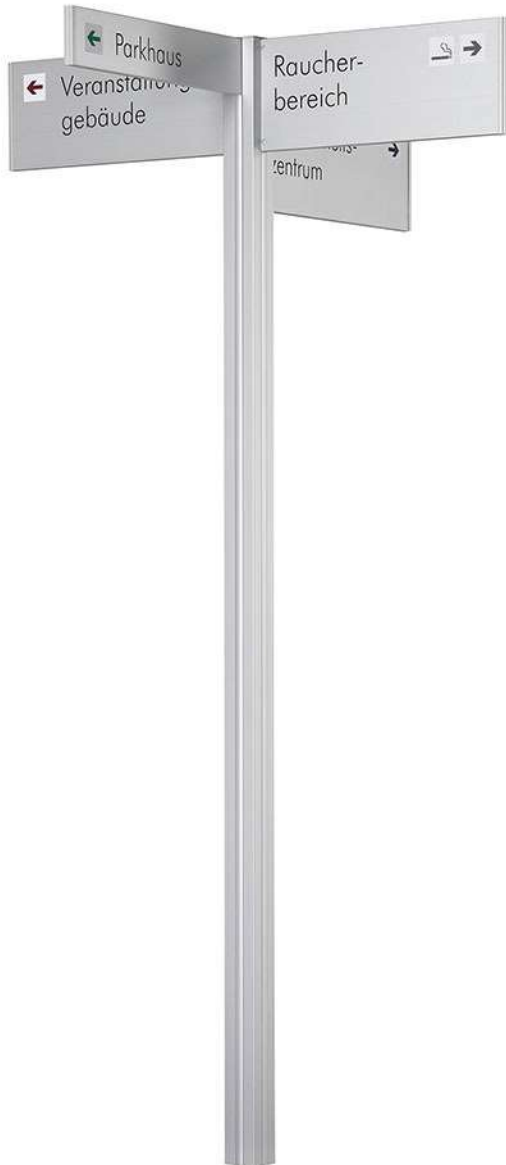

**BERLIN Basic Hohlkammer zur Fahnenmontage, 15 x 65 cm**

Artikelnummer:  
Alternative Artikelnummer:  
Beschreibung:

8909  
I98F150650  
BERLIN Basic Hohlkammerprofil zur Fahnenmontage

- Fertigungsformat: 150 x 650 mm
- nutzbares Sichtformat: 150 x 640 mm
- Materialstärke: 15,8 mm
- Aluminium silber eloxiert EV1
- 1 Spreizbefestigung
- Schraubenkopfabdeckung
- U-Profil als Abschluss zum Selbstaufkleben