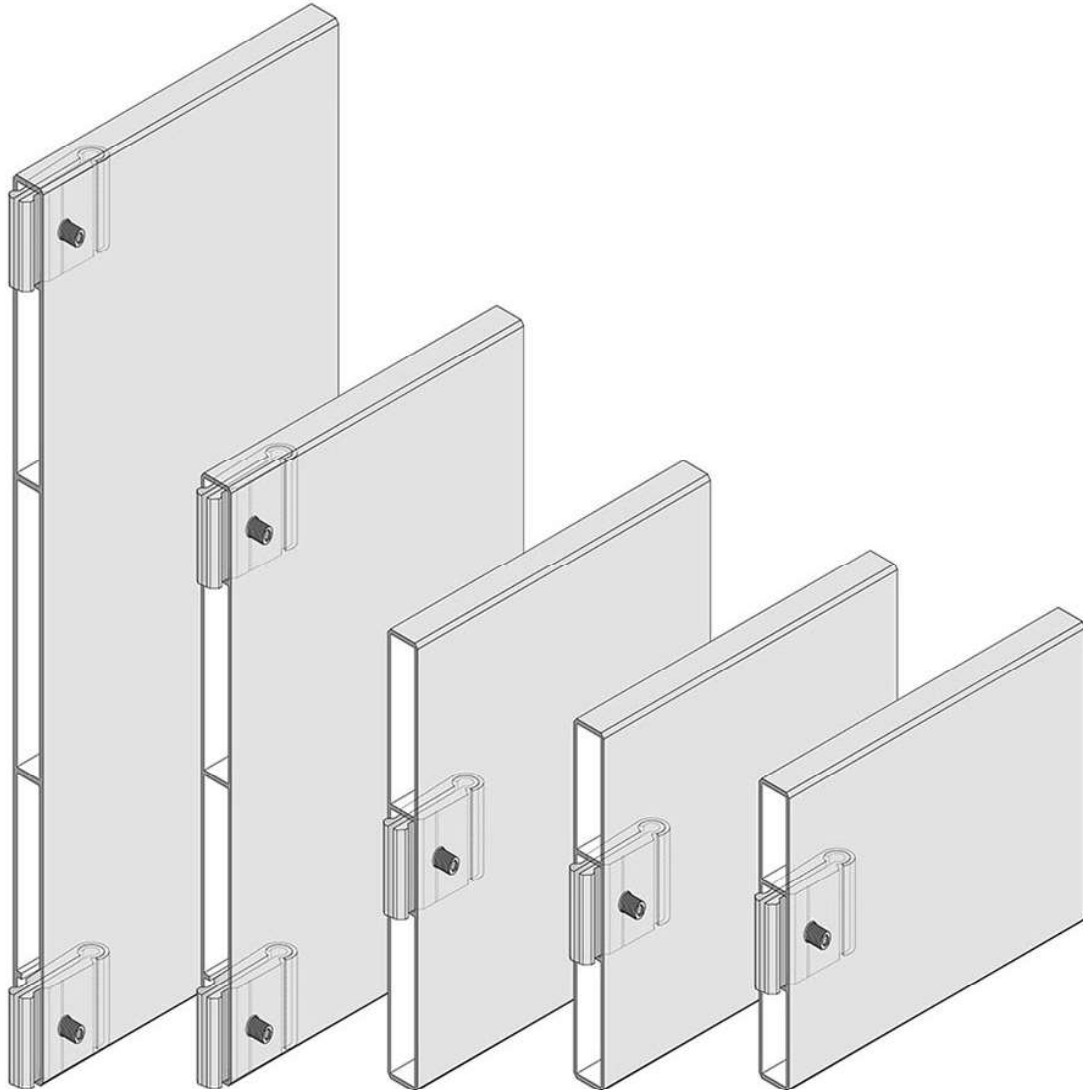

BERLIN Basic Hohlkammerprofil, 15 x 150 cm, lackiert

Artikelnummer:	5295
Alternative Artikelnummer:	I981501500RAL
Beschreibung:	BERLIN Basic Hohlkammerprofil - individuelle Farbe - <ul style="list-style-type: none">• Fertigungsformat: 150 x 1500 mm• nutzbares Sichtformat: 150 x 1490 mm• Materialstärke: 15,8 mm• Aluminium LACKIERT NACH RAL ...• inkl. Bohrungen• 2 Spreizbefestigungen• Schraubenkopfabdeckungen