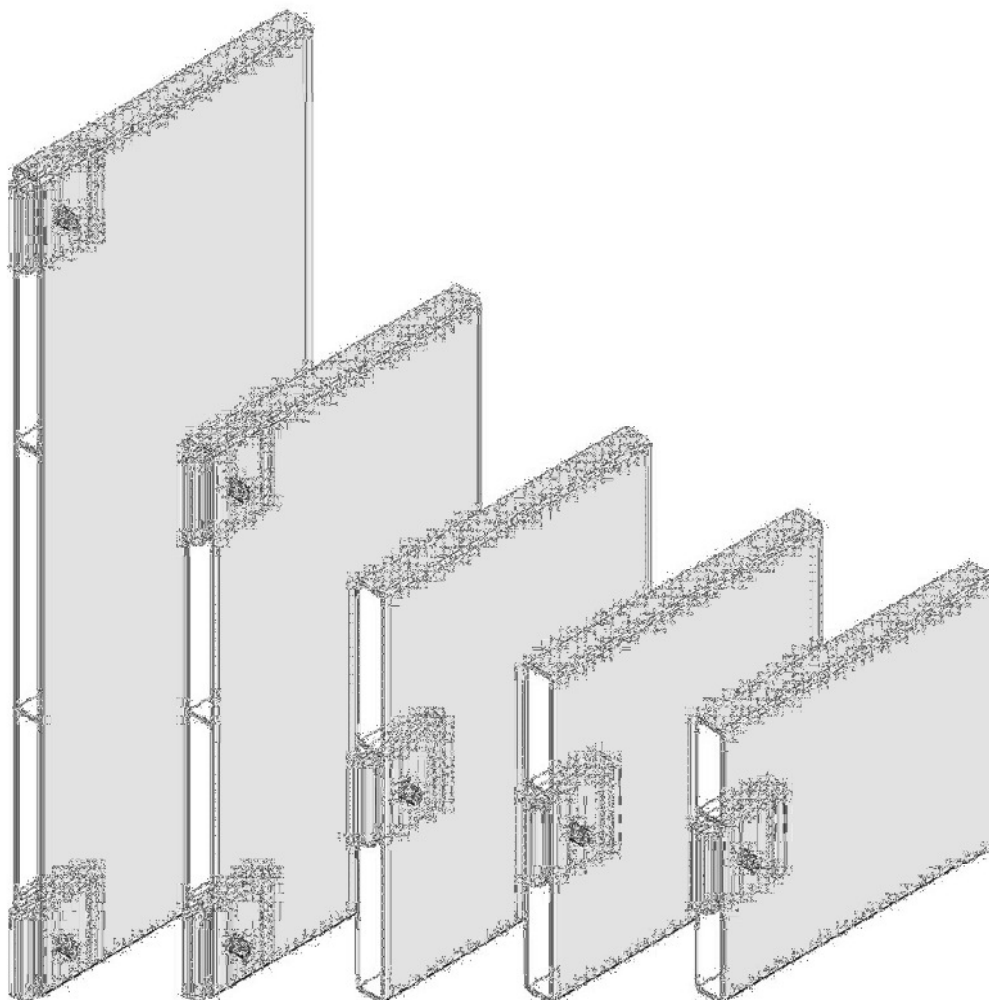

BERLIN Basic Hohlkammerprofil, 15 x 150 cm

Artikelnummer: 5294

Alternative Artikelnummer: I981501500

Beschreibung:

BERLIN Basic Hohlkammerprofil

- Fertigungsformat: 150 x 1500 mm
- nutzbares Sichtformat: 150 x 1490 mm
- Materialstärke: 15,8 mm
- Aluminium silber eloxiert EV1
- inkl. Bohrungen
- 2 Spreizbefestigungen
- Schraubenkopfabdeckungen