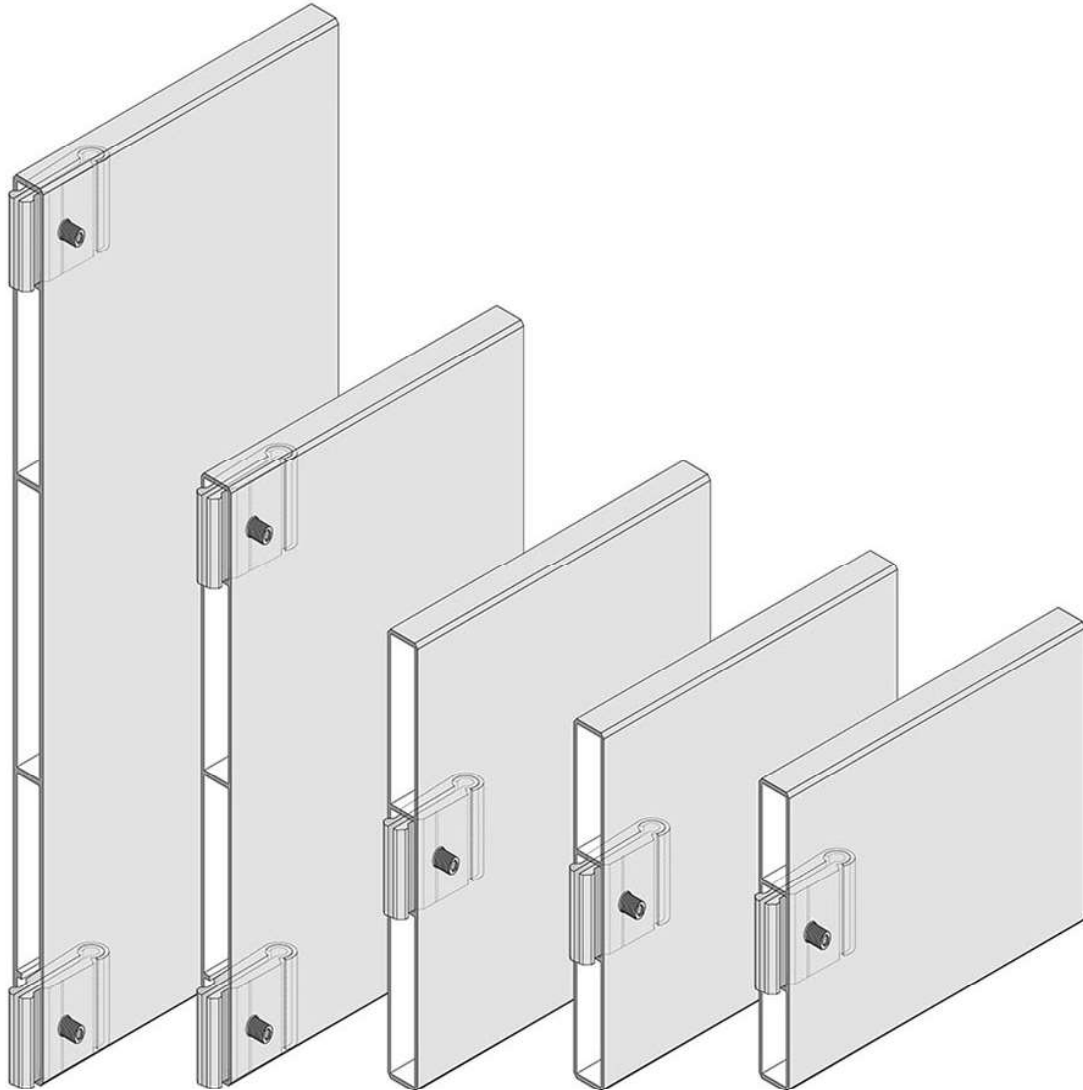

**BERLIN Basic Hohlkammerprofil, 15 x 120 cm, lackiert**

Artikelnummer: 5293  
Alternative Artikelnummer: I981501200RAL  
Beschreibung: BERLIN Basic Hohlkammerprofil  
- individuelle Farbe -  
• Fertigungsformat: 150 x 1200  
• nutzbares Sichtformat: 150 x 1190 mm  
• Materialstärke: 15,8 mm  
• Aluminium lackiert nach RAL ...  
• inkl. Bohrungen  
• 2 Spreizbefestigungen  
• Schraubenkopfabdeckungen