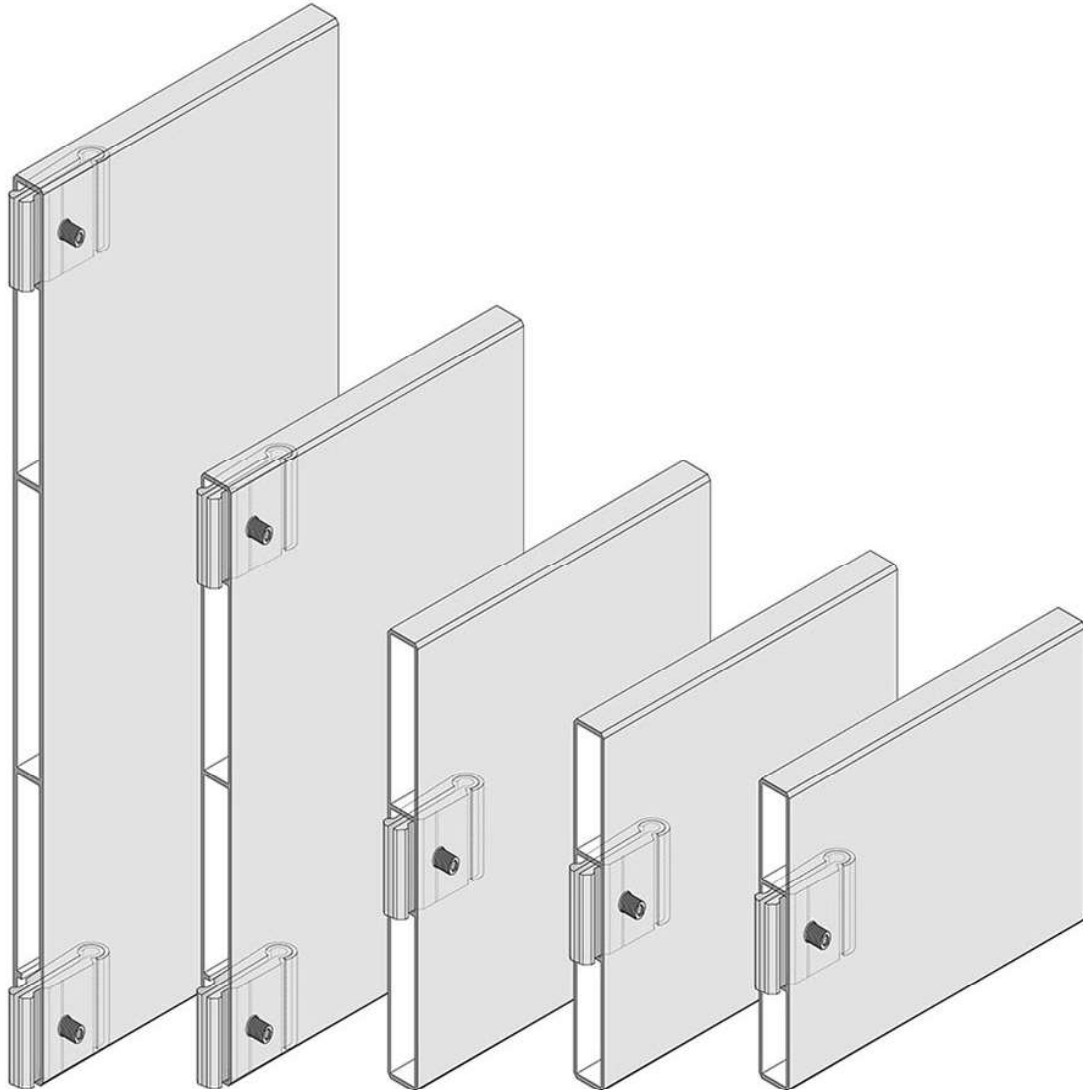

**BERLIN Basic Hohlkammerprofil, 12 x 150 cm, lackiert**

Artikelnummer: 5288  
Alternative Artikelnummer: I981201500RAL  
Beschreibung: BERLIN Basic Hohlkammerprofil  
- individuelle Farbe -  
• Fertigungsformat: 120 x 1500 mm  
• nutzbares Sichtformat: 120 x 1490 mm  
• Materialstärke: 15,8 mm  
• Aluminium lackiert nach RAL  
• inkl. Bohrungen  
• 2 Spreizbefestigungen  
• Schraubenkopfabdeckungen