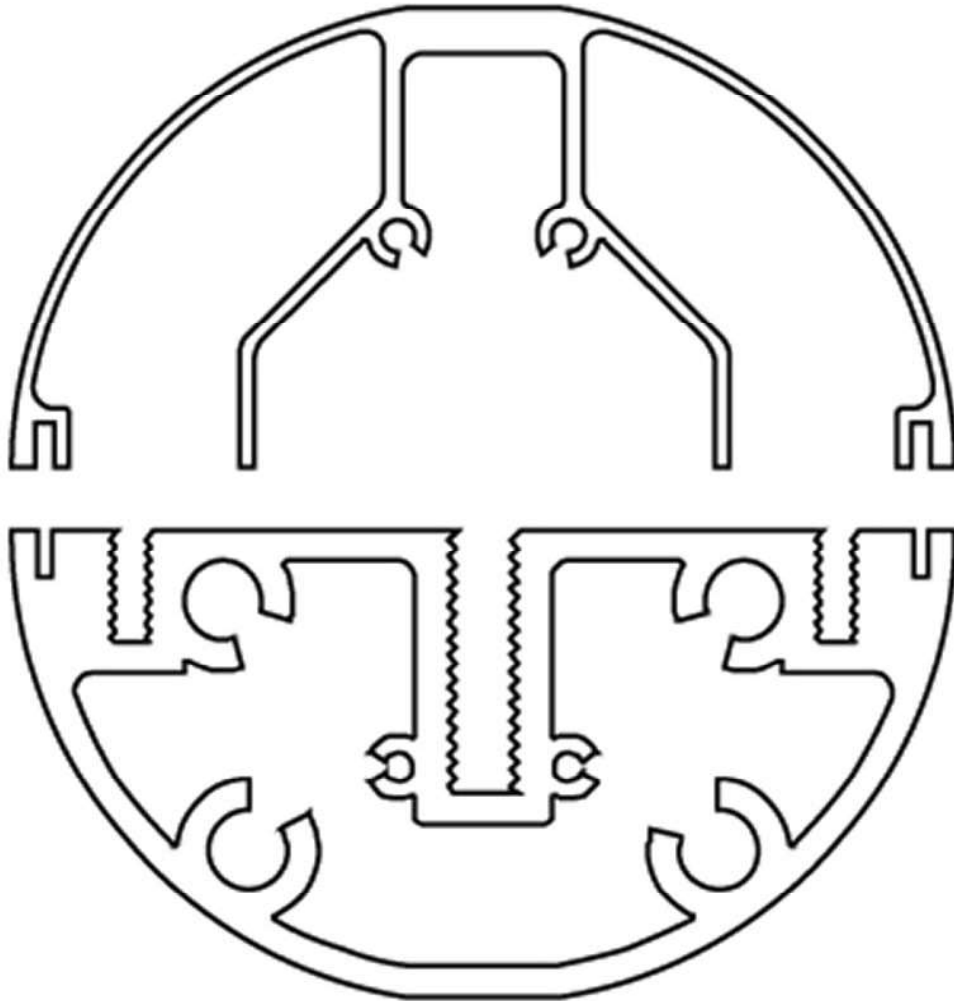

**BERLIN Entrée silber eloxiert Ø 10 cm, Länge 200 cm**

Artikelnummer:	4696
Alternative Artikelnummer:	I9320E
Beschreibung:	BERLIN ENTRÉE Aluminiumpfosten Ø 100 mm <ul style="list-style-type: none"><li>• silber eloxiert E6 / EV1</li><li>• Format (über Flur): 2000 mm</li><li>• bestehend aus:<ul style="list-style-type: none"><li>» 1 Grundprofil, Länge 2500 mm (davon 500 mm ins Fundament)</li><li>» 1 Abdeckprofil rund, Länge 2000 mm</li><li>» 2 Profildeckel, halbrund</li><li>» 2 Ausgleichsblenden, Länge 2000 mm</li></ul></li></ul>

für 1-16 mm Materialstärke -  
Bitte im Auftragsfall angeben!  
» 2 Innenstecksechskantschrauben zur  
Verbindung der Pfostenkomponenten  
» bereits vormontiert  
• Allen Pfosten der Serie „BERLIN Entrée“  
wurde von einem unabhängigen Ingenieurbüro  
ein positives Prüfungsergebnis bescheinigt.