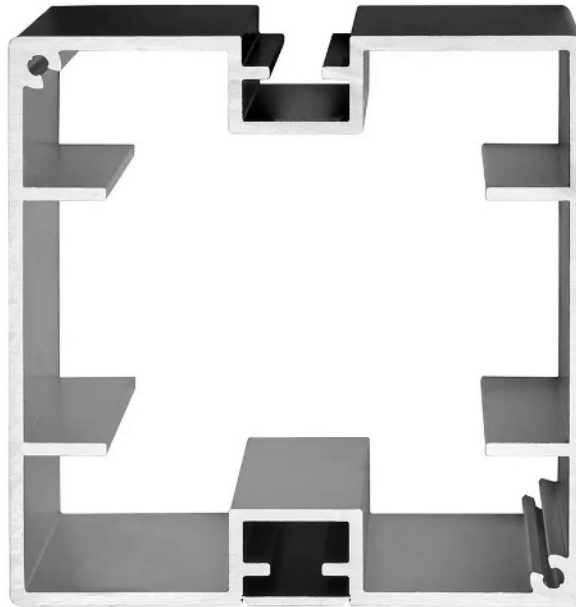

BERLIN Basic Quadratpfosten 94, 2 Nuten 180°, 300 cm, inkl. Flansch

- Artikelnummer: 10979
Alternative Artikelnummer: I989421803BO
Beschreibung: BERLIN Basic Quadratpfosten 94 x 94 mm
- Aluminium silberfarben eloxiert
 - Gesamtlänge: 3000 mm
 - Schlitzung: 2-fach, 180°
 - mit Systemnut 8 mm
 - inkl. Deckel 3 mm silberfarben
 - inkl. Flanschplatte Typ A
 - Stahlplatte 250 x 250 x 15 mm
 - inkl. 4 Bohrungen Ø 14 mm (25/25 mm)
 - Stahlrohr 60 x 60 x 3 mm (aufgeschweißt), Länge 600 mm
 - Ausführung: verzinkt und entgratet
 - Wir empfehlen, die Pfosten immer 500 mm ins Fundament einzugraben. Eine Garantie hinsichtlich der Statik bei Verwendung von Flanschplatten übernehmen wir nicht.