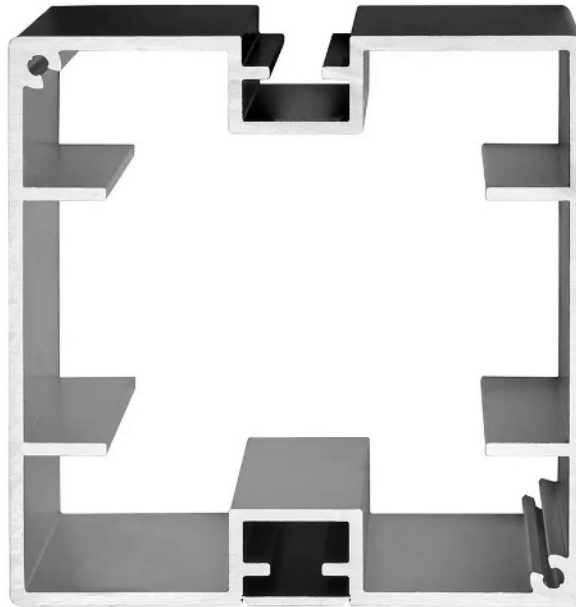

**BERLIN Basic Quadratpfosten 94, 2 Nuten 180°, 250 cm, inkl. Flansch**

- Artikelnummer: 10978  
Alternative Artikelnummer: I9894218025BO  
Beschreibung: BERLIN Basic Quadratpfosten 94 x 94 mm
- Aluminium silberfarben eloxiert
  - Gesamtlänge: 2500 mm
  - Schlitzung: 2-fach, 180°
  - mit Systemnut 8 mm
  - inkl. Deckel 3 mm silberfarben
  - inkl. Flanschplatte Typ A
    - Stahlplatte 250 x 250 x 15 mm
    - inkl. 4 Bohrungen Ø 14 mm (25/25 mm)
    - Stahlrohr 60 x 60 x 3 mm (aufgeschweißt), Länge 600 mm
  - Ausführung: verzinkt und entgratet
  - Wir empfehlen, die Pfosten immer 500 mm ins Fundament einzugraben. Eine Garantie hinsichtlich der Statik bei Verwendung von Flanschplatten übernehmen wir nicht.