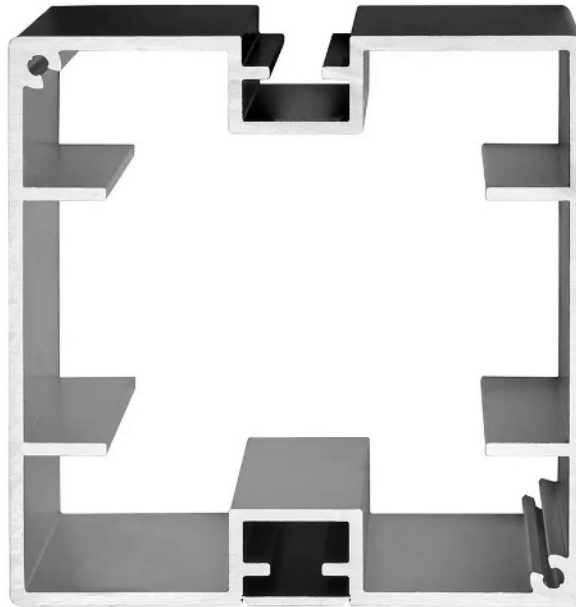

**BERLIN Basic Quadratpfosten 94, 2 Nuten 180°, 200 cm, inkl. Flansch**

- Artikelnummer: 10977  
Alternative Artikelnummer: I989421802BO  
Beschreibung: BERLIN Basic Quadratpfosten 94 x 94 mm
- Aluminium silberfarben eloxiert
  - Gesamtlänge: 2000 mm
  - Schlitzung: 2-fach, 180°
  - mit Systemnut 8 mm
  - inkl. Deckel 3 mm silberfarben
  - inkl. Flanschplatte Typ: LIGHT
  - Stahlplatte 250 x 150 x 10 mm
  - inkl. 4 Bohrungen Ø 12 mm (25/25 mm)
  - Stahlrohr 60 x 60 x 3 mm (aufgeschweißt), Länge 600 mm
  - Ausführung: verzinkt und entgratet
  - Wir empfehlen, die Pfosten immer 500 mm ins Fundament einzugraben. Eine Garantie hinsichtlich der Statik bei Verwendung von Flanschplatten übernehmen wir nicht.