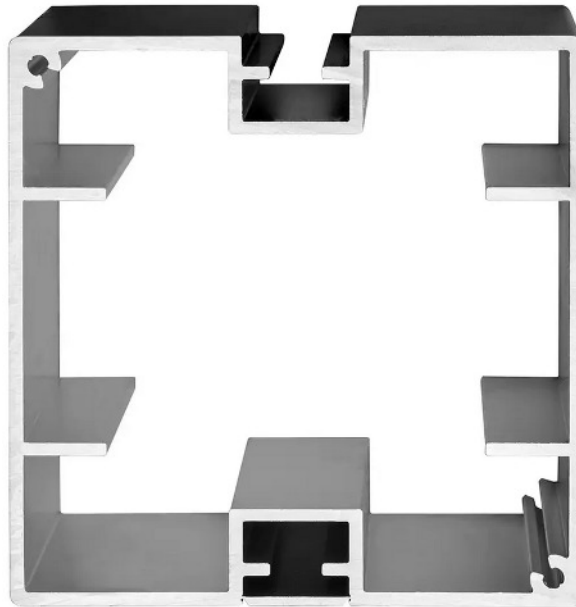

**BERLIN Basic Quadratpfosten 94, 2 Nuten 180°, 150 cm, inkl. Flansch**

- Artikelnummer: 10976  
Alternative Artikelnummer: I9894218015BO  
Beschreibung: BERLIN Basic Quadratpfosten 94 x 94 mm
- Aluminium silberfarben eloxiert
  - Gesamtlänge: 2500 mm
  - Schlitzung: 2-fach, 180°
  - mit Systemnut 8 mm
  - inkl. Deckel 3 mm silberfarben
  - inkl. Flanschplatte Typ: LIGHT
  - Stahlplatte 250 x 150 x 10 mm
  - inkl. 4 Bohrungen  $\varnothing$  12 mm (25/25 mm)
  - Stahlrohr 60 x 60 x 3 mm (aufgeschweißt), Länge 600 mm
  - Ausführung: verzinkt und entgratet
  - Wir empfehlen, die Pfosten immer 500 mm ins Fundament einzugraben. Eine Garantie hinsichtlich der Statik bei Verwendung von Flanschplatten übernehmen wir nicht.