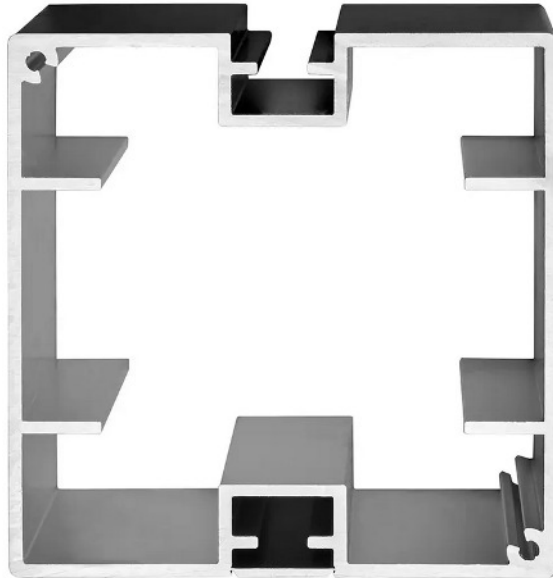

BERLIN Basic Quadratpfosten 94, 2 Nuten 180°, 250 cm, schwarz, inkl. Flansch

- Artikelnummer: 10947
Alternative Artikelnummer: I9894218025F17BO
Beschreibung: BERLIN Basic Quadratpfosten 94 x 94 mm
- Aluminium schwarz eloxiert
 - Gesamtlänge: 2500 mm
 - Schlitzung: 2-fach, 180°
 - mit Systemnut 8 mm
 - inkl. Deckel 3 mm schwarz
 - inkl. Flanschplatte Typ A
 - Stahlplatte 250 x 250 x 15 mm
 - inkl. 4 Bohrungen \varnothing 14 mm (25/25 mm)
 - Stahlrohr 60 x 60 x 3 mm (aufgeschweißt), Länge 600 mm
 - Ausführung: verzinkt und entgratet
 - Wir empfehlen, die Pfosten immer 500 mm ins Fundament einzugraben. Eine Garantie hinsichtlich der Statik bei Verwendung von Flanschplatten übernehmen wir nicht.