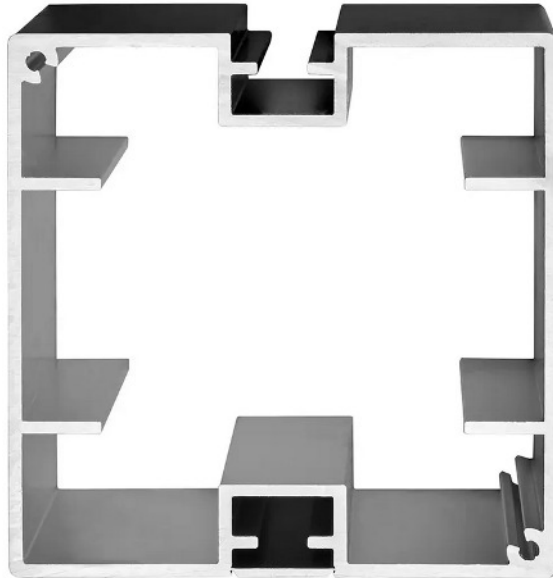

BERLIN Basic Quadratpfosten 94, 2 Nuten 180°, 200 cm, schwarz, inkl. Flansch

- Artikelnummer: 10946
Alternative Artikelnummer: I989421802F17BO
Beschreibung: BERLIN Basic Quadratpfosten 94 x 94 mm
- Aluminium schwarz eloxiert
 - Gesamtlänge: 2000 mm
 - Schlitzung: 2-fach, 180°
 - mit Systemnut 8 mm
 - inkl. Deckel 3 mm schwarz
 - inkl. Flanschplatte Typ: LIGHT
 - Stahlplatte 250 x 150 x 10 mm
 - inkl. 4 Bohrungen \varnothing 12 mm (25/25 mm)
 - Stahlrohr 60 x 60 x 3 mm (aufgeschweißt), Länge 600 mm
 - Ausführung: verzinkt und entgratet
 - Wir empfehlen, die Pfosten immer 500 mm ins Fundament einzugraben. Eine Garantie hinsichtlich der Statik bei Verwendung von Flanschplatten übernehmen wir nicht.