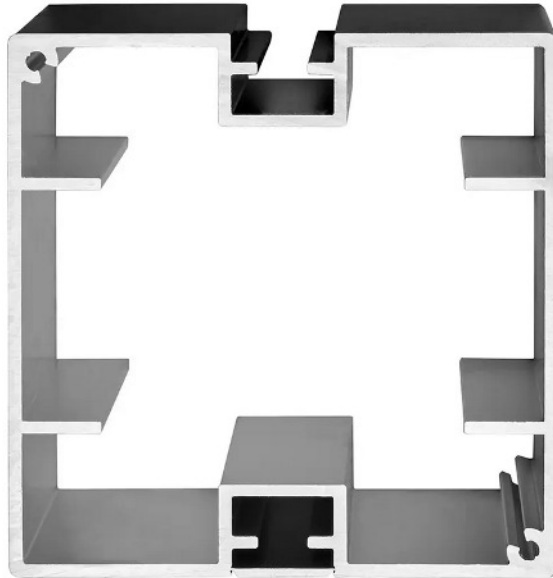

**BERLIN Basic Quadratpfosten 94, 2 Nuten 180°, 150 cm, schwarz, inkl. Flansch**

- Artikelnummer: 10945  
Alternative Artikelnummer: I9894218015F17BO  
Beschreibung: BERLIN Basic Quadratpfosten 94 x 94 mm
- Aluminium schwarz eloxiert
  - Gesamtlänge: 1500 mm
  - Schlitzung: 2-fach, 180°
  - mit Systemnut 8 mm
  - inkl. Deckel 3 mm schwarz
  - inkl. Flanschplatte Typ: LIGHT
  - Stahlplatte 250 x 150 x 10 mm
  - inkl. 4 Bohrungen  $\varnothing$  12 mm (25/25 mm)
  - Stahlrohr 60 x 60 x 3 mm (aufgeschweißt), Länge 600 mm
  - Ausführung: verzinkt und entgratet
  - Wir empfehlen, die Pfosten immer 500 mm ins Fundament einzugraben. Eine Garantie hinsichtlich der Statik bei Verwendung von Flanschplatten übernehmen wir nicht.