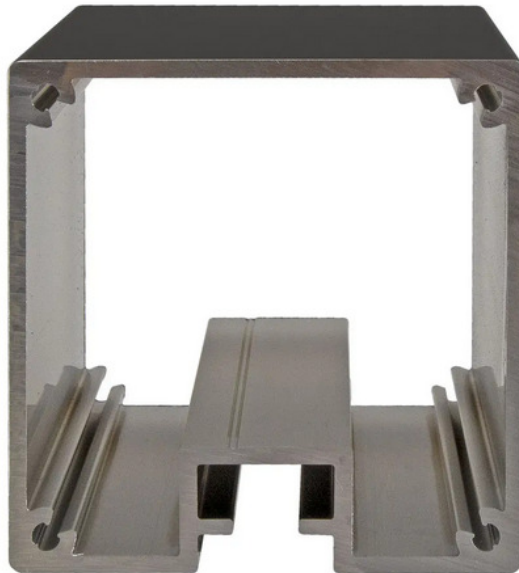

BERLIN Basic Quadratpfosten 66, 1 Nut, 150 cm, schwarz, inkl. Flanschplatte

Artikelnummer:	10937
Alternative Artikelnummer:	I9866115F17BO
Beschreibung:	<p>BERLIN Basic Quadratpfosten 66 x 66 mm</p> <ul style="list-style-type: none">• Aluminium schwarz eloxiert• Gesamtlänge: 1500 mm• Schlitzung: 1-fach• mit Systemnut 8 mm• inkl. Deckel 3 mm schwarz• inkl. Flanschplatte <p>- Stahl verzinkt - Ø 140 x 8 mm - Schafthöhe ca. 450 mm - 4 Bohrungen Ø 13 mm - Wir empfehlen, die Pfosten immer 500 mm ins Fundament einzugraben. Eine Garantie hinsichtlich der Statik bei Verwendung von Flanschplatten übernehmen wir nicht.</p>