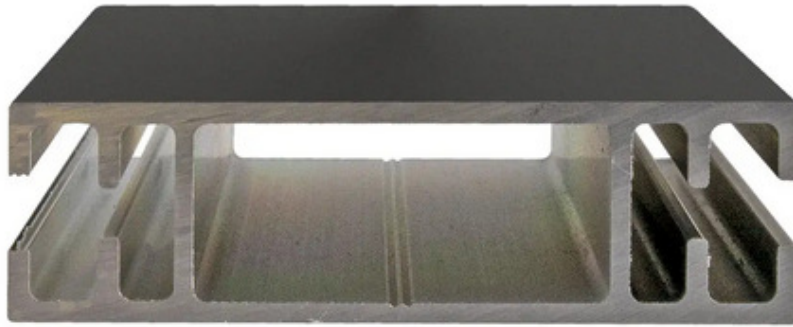

BERLIN Basic Quertraverse H-Profil, 200 cm, schwarz

Artikelnummer: 10934

Alternative Artikelnummer: I9857H2000F17

Beschreibung:

BERLIN Basic Quertraverse

- Aluminium schwarz eloxiert
- zur Verwendung als H-Profil
- beide Nuten geöffnet
- Fertigungsformat: 57 x 2000 mm
- nutzbares Sichtformat: 57 x 1990 mm
- Materialstärke: 16 mm
- Systemnut: für 3 und 4 mm Materialstärke
- inkl. Bohrungen
- 2 Spreizbefestigungen + Schraubenkopfabdeckungen