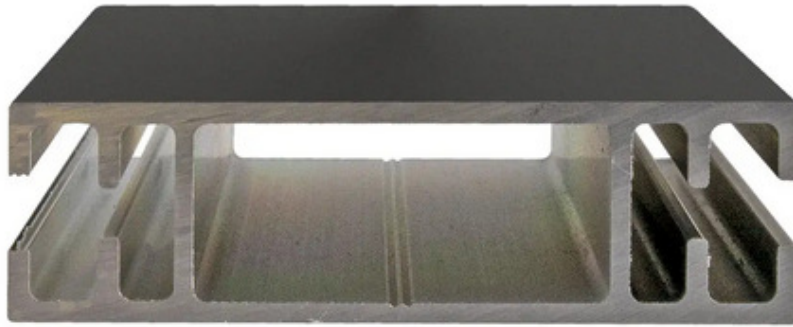

**BERLIN Basic Quertraverse H-Profil, 120 cm, schwarz**

Artikelnummer: 10932

Alternative Artikelnummer: I9857H1200F17

Beschreibung:

BERLIN Basic Quertraverse

- Aluminium schwarz eloxiert
- zur Verwendung als H-Profil
- beide Nuten geöffnet
- Fertigungsformat: 57 x 1200 mm
- nutzbares Sichtformat: 57 x 1190 mm
- Materialstärke: 16 mm
- Systemnut: für 3 und 4 mm Materialstärke
- inkl. Bohrungen
- 2 Spreizbefestigungen + Schraubenkopfabdeckungen