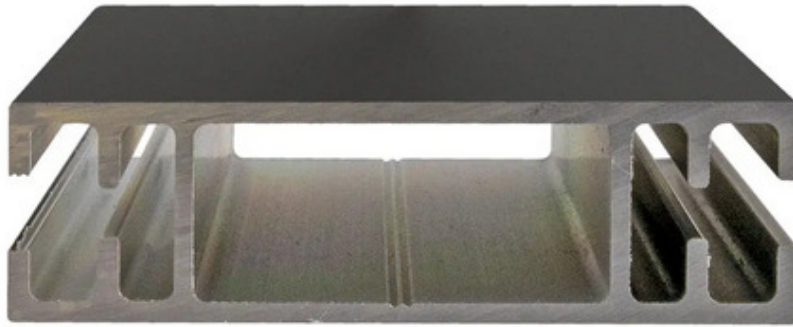

**BERLIN Basic Quertraverse H-Profil, 100 cm, schwarz**

Artikelnummer: 10931

Alternative Artikelnummer: I9857H1000F17

Beschreibung:

BERLIN Basic Quertraverse

- Aluminium schwarz eloxiert
- zur Verwendung als H-Profil
- beide Nuten geöffnet
- Fertigungsformat: 57 x 1000 mm
- nutzbares Sichtformat: 57 x 990 mm
- Materialstärke: 16 mm
- Systemnut: für 3 und 4 mm Materialstärke
- inkl. Bohrungen
- 2 Spreizbefestigungen + Schraubenkopfabdeckungen