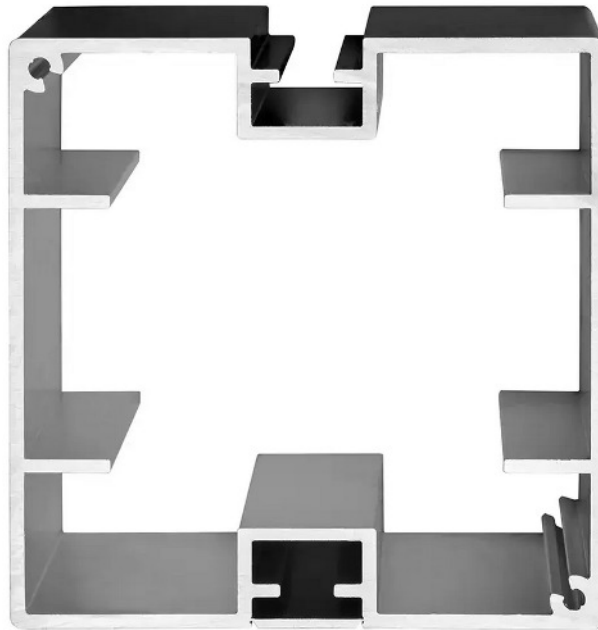

BERLIN Basic Quadratpfosten 94, 2 Nuten 180°, 350 cm, schwarz

Artikelnummer: 10920
Alternative Artikelnummer: I9894218035F17
Beschreibung: BERLIN Basic Quadratpfosten 94 x 94 mm

- Aluminium schwarz eloxiert
- Gesamtlänge: 3500 mm
- Schlitzung: 2-fach, 180°
- mit Systemnut 8 mm
- inkl. Deckel 3 mm schwarz