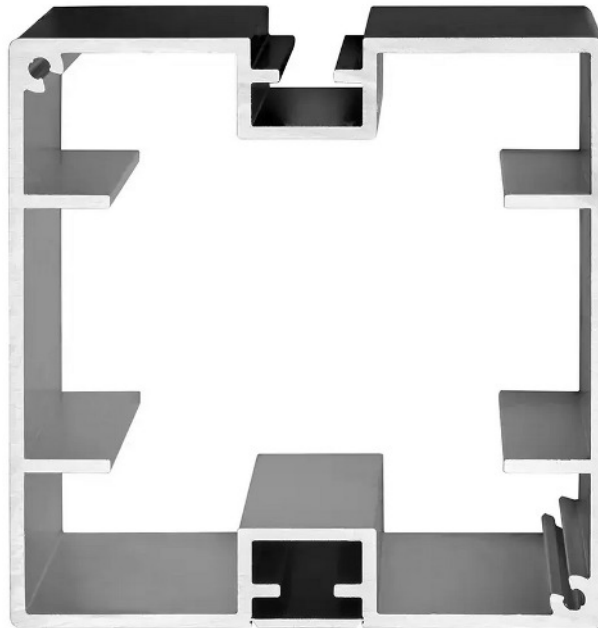

BERLIN Basic Quadratpfosten 94, 2 Nuten 180°, 300 cm, schwarz

Artikelnummer: 10919
Alternative Artikelnummer: I989421803F17
Beschreibung: BERLIN Basic Quadratpfosten 94 x 94 mm

- Aluminium schwarz eloxiert
- Gesamtlänge: 3000 mm
- Schlitzung: 2-fach, 180°
- mit Systemnut 8 mm
- inkl. Deckel 3 mm schwarz