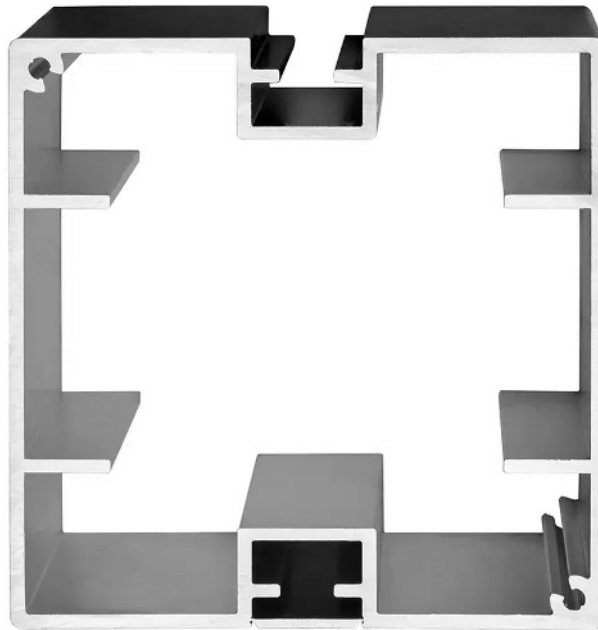

**BERLIN Basic Quadratpfosten 94, 2 Nuten 180°, 200 cm, schwarz**

Artikelnummer: 10917  
Alternative Artikelnummer: I989421802F17  
Beschreibung: BERLIN Basic Quadratpfosten 94 x 94 mm

- Aluminium schwarz eloxiert
- Gesamtlänge: 2000 mm
- Schlitzung: 2-fach, 180°
- mit Systemnut 8 mm
- inkl. Deckel 3 mm schwarz