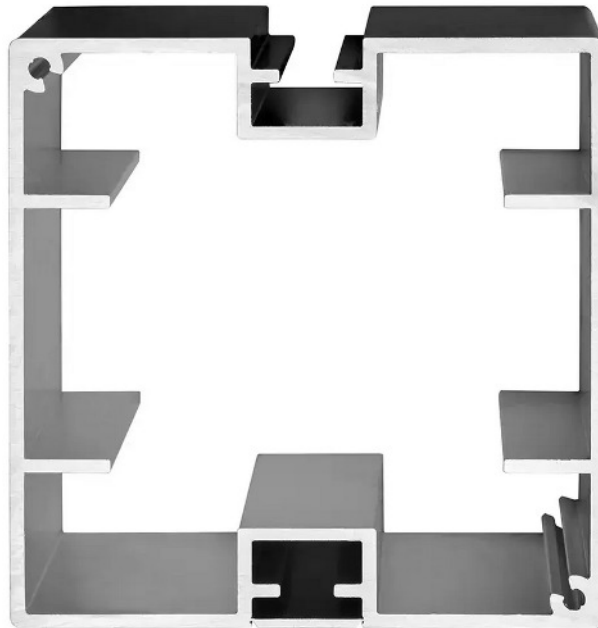

BERLIN Basic Quadratpfosten 94, 2 Nuten 180°, 350 cm

Artikelnummer: 10914
Alternative Artikelnummer: I9894218035
Beschreibung: BERLIN Basic Quadratpfosten 94 x 94 mm

- Aluminium silberfarben eloxiert
- Gesamtlänge: 3500 mm
- Schlitzung: 2-fach, 180°
- mit Systemnut 8 mm
- inkl. Deckel 3 mm silberfarben