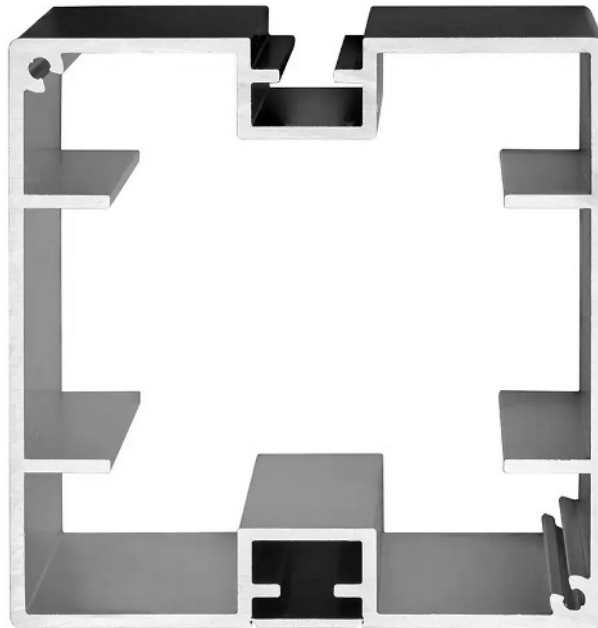

BERLIN Basic Quadratpfosten 94, 2 Nuten 180°, 300 cm

- Artikelnummer: 10913
Alternative Artikelnummer: I989421803
Beschreibung: BERLIN Basic Quadratpfosten 94 x 94 mm
- Aluminium silberfarben eloxiert
 - Gesamtlänge: 3000 mm
 - Schlitzung: 2-fach, 180°
 - mit Systemnut 8 mm
 - inkl. Deckel 3 mm silberfarben