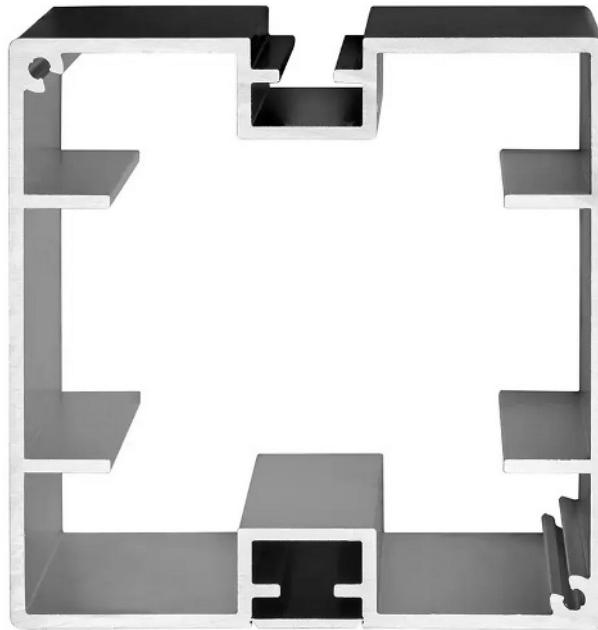

BERLIN Basic Quadratpfosten 94, 2 Nuten 180°, 250 cm

Artikelnummer: 10912
Alternative Artikelnummer: I9894218025
Beschreibung: BERLIN Basic Quadratpfosten 94 x 94 mm

- Aluminium silberfarben eloxiert
- Gesamtlänge: 2500 mm
- Schlitzung: 2-fach, 180°
- mit Systemnut 8 mm
- inkl. Deckel 3 mm silberfarben