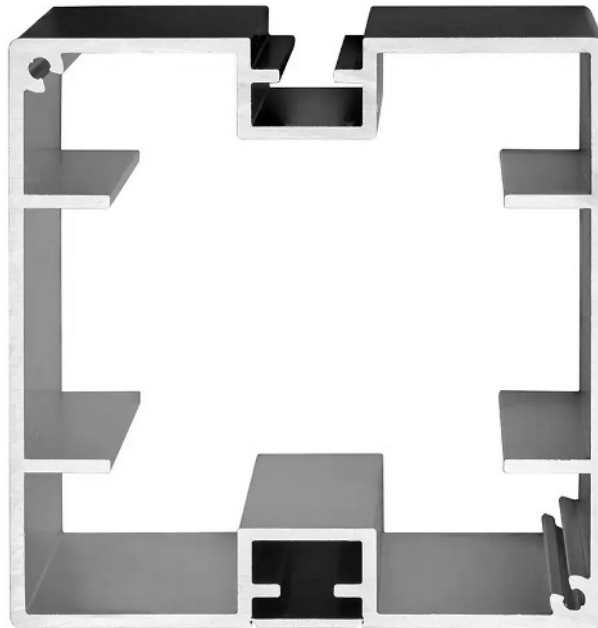

**BERLIN Basic Quadratpfosten 94, 2 Nuten 180°, 200 cm**

- Artikelnummer: 10911  
Alternative Artikelnummer: I989421802  
Beschreibung: BERLIN Basic Quadratpfosten 94 x 94 mm
- Aluminium silberfarben eloxiert
  - Gesamtlänge: 2000 mm
  - Schlitzung: 2-fach, 180°
  - mit Systemnut 8 mm
  - inkl. Deckel 3 mm silberfarben