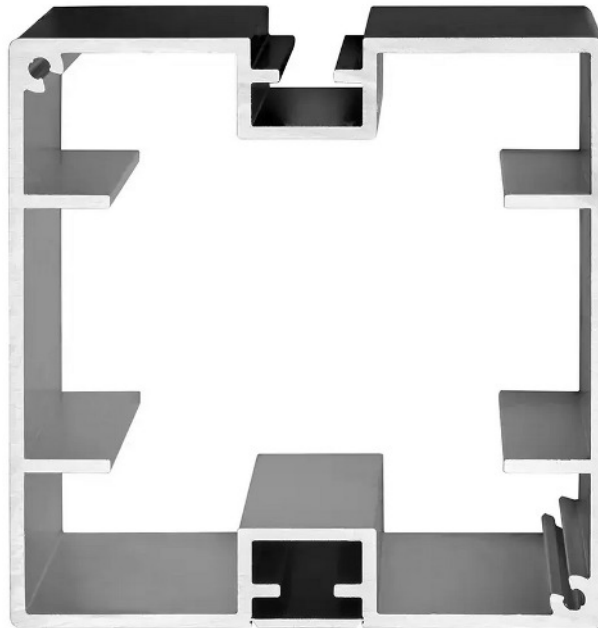

BERLIN Basic Quadratpfosten 94, 2 Nuten 180°, 150 cm

Artikelnummer: 10910
Alternative Artikelnummer: I9894218015
Beschreibung: BERLIN Basic Quadratpfosten 94 x 94 mm

- Aluminium silberfarben eloxiert
- Gesamtlänge: 1500 mm
- Schlitzung: 2-fach, 180°
- mit Systemnut 8 mm
- inkl. Deckel 3 mm silberfarben